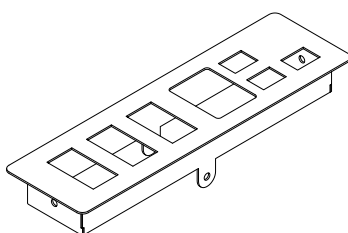

REUNIÃO TÁVOLA

NOVARA *
OFFICE

REUNIÃO TÁVOLA

Távola é flexível e possui variedade de modelos de pés.

CARACTERÍSTICAS

Conectividade

Opção de caixa de tomada metálica ou plug play.

Caixa de Tomadas

Plug Play

Opções de furações para caixa de tomadas e plug play:

- 02x Elétrica
- 02x Elétrica + 01x Lógica
- 03x Elétrica + 01x Lógica
- 03x Elétrica + 02x Lógica
- 03x Elétrica + 03x Lógica
- 04x Elétrica + 01x Lógica
- 04x Elétrica + 02x Lógica
- 04x Elétrica + 03x Lógica
- 04x Elétrica + 04x Lógica

Fornecedores:

- Tomada elétrica: furação 41x22mm Fornecedores: Margirius e Injetel
- Tomada lógica: furação 15x20mm Fornecedor: Furukawa

CONFIGURAÇÕES

Tampo 25mm

Largura (L)	1400, 1600, 1800 (simples) 2800, 3000, 3200, 3600 (dupla) 4200, 4500, 4800, 5400 (tripla)
Altura (A)	730
Profundidade (P)	1200, 1400, 1600