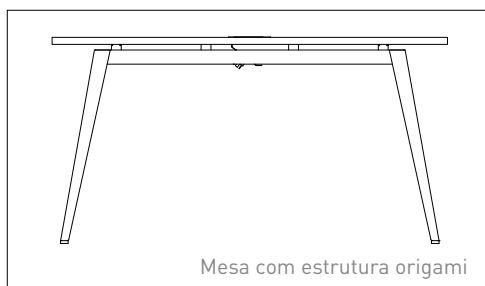

Fornecedores:

- Tomada elétrica: furação 41x22mm Fornecedores: Margirius e Injetel
- Tomada lógica: furação 15x20mm Fornecedor: Furukawa

CONFIGURAÇÕES

Tampo 25mm

Largura (L)	1400, 1600, 1800 (simples) 2800, 3000, 3200, 3600 (dupla) 4200, 4500, 4800, 5400 (tripla)
Altura (A)	730
Profundidade (P)	1200, 1400, 1600

Mesa Simples

Mesa Dupla

Mesa Tripla

COMPLEMENTOS

DETALHES

Pé Trave

Pé Moldura

Pé Origami