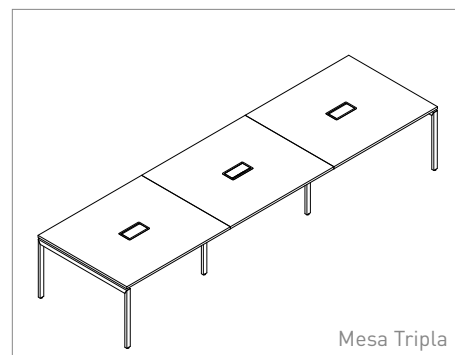

Mesa Dupla

Mesa Tripla