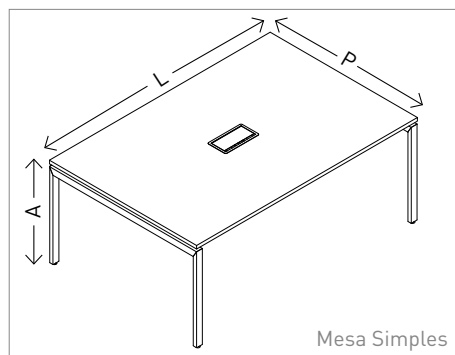

REUNIÃO TÁVOLA

NOVARA *
OFFICE

REUNIÃO TÁVOLA

Távola é flexível e possui variedade de modelos de pés.

CARACTERÍSTICAS

Conectividade

Opção de caixa de tomada metálica ou plug play.

Caixa de Tomadas

Plug Play

Opções de furações para caixa de tomadas e plug play:

- 02x Elétrica
- 02x Elétrica + 01x Lógica
- 03x Elétrica + 01x Lógica
- 03x Elétrica + 02x Lógica
- 03x Elétrica + 03x Lógica
- 04x Elétrica + 01x Lógica
- 04x Elétrica + 02x Lógica
- 04x Elétrica + 03x Lógica
- 04x Elétrica + 04x Lógica

Fornecedores:

- Tomada elétrica: furação 41x22mm Fornecedores: Margirius e Injetel
- Tomada lógica: furação 15x20mm Fornecedor: Furukawa

CONFIGURAÇÕES

Tampo 25mm

Largura (L)	1400, 1600, 1800 (simples) 2800, 3000, 3200, 3600 (dupla) 4200, 4500, 4800, 5400 (tripla)
Altura (A)	730
Profundidade (P)	1200, 1400, 1600