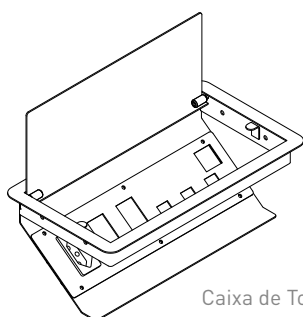

REUNIÃO TÁVOLA

NOVARA *
OFFICE

REUNIÃO TÁVOLA

Távola é flexível e possui variedade de modelos de pés.

CARACTERÍSTICAS

Conectividade

Opção de caixa de tomada metálica ou plug play.

Caixa de Tomadas

Plug Play

Opções de furações para caixa de tomadas e plug play:

- 02x Elétrica
- 02x Elétrica + 01x Lógica
- 03x Elétrica + 01x Lógica
- 03x Elétrica + 02x Lógica
- 03x Elétrica + 03x Lógica
- 04x Elétrica + 01x Lógica
- 04x Elétrica + 02x Lógica
- 04x Elétrica + 03x Lógica
- 04x Elétrica + 04x Lógica

Fornecedores:

- Tomada elétrica: furação 41x22mm Fornecedores: Margirius e Injetel
- Tomada lógica: furação 15x20mm Fornecedor: Furukawa

CONFIGURAÇÕES

Tampo 25mm

Largura (L)	1400, 1600, 1800 (simples) 2800, 3000, 3200, 3600 (dupla) 4200, 4500, 4800, 5400 (tripla)
Altura (A)	730
Profundidade (P)	1200, 1400, 1600