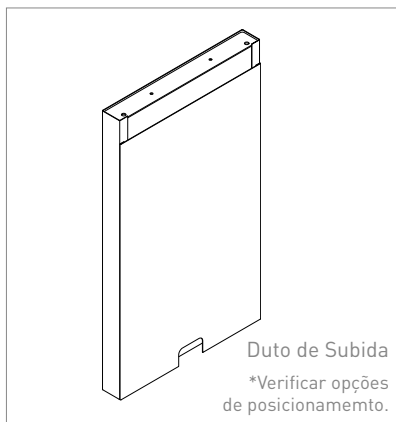

Fornecedores:

- Tomada elétrica: furação 41x22mm Fornecedores: Margirius e Injetel
- Tomada lógica: furação 15x20mm Fornecedor: Furukawa

CONFIGURAÇÕES

Tampo 25mm

Largura (L)	1400, 1600, 1800 (simples) 2800, 3000, 3200, 3600 (dupla) 4200, 4500, 4800, 5400 (tripla)
Altura (A)	730
Profundidade (P)	1200, 1400, 1600

Mesa Simples

Mesa Dupla

Mesa Tripla

COMPLEMENTOS

DETALHES

Pé Trave

Pé Moldura

Pé Origami