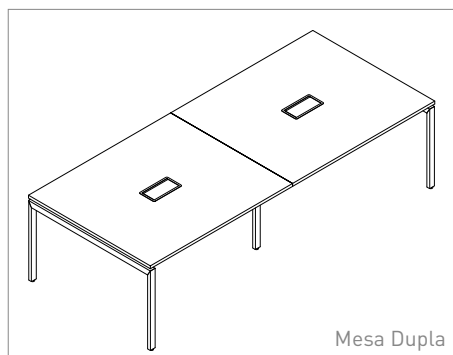

Mesa Simples

Mesa Dupla