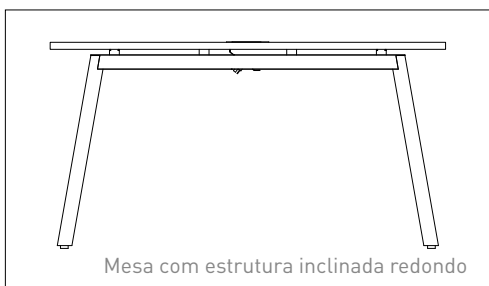

Fornecedores:

- Tomada elétrica: furação 41x22mm Fornecedores: Margirius e Injetel
- Tomada lógica: furação 15x20mm Fornecedor: Furukawa

CONFIGURAÇÕES

Tampo 25mm

Largura (L)	1400, 1600, 1800 (simples) 2800, 3000, 3200, 3600 (dupla) 4200, 4500, 4800, 5400 (tripla)
Altura (A)	730
Profundidade (P)	1200, 1400, 1600

Mesa Simples

Mesa Dupla

Mesa Tripla

COMPLEMENTOS

DETALHES

Pé Trave

Pé Moldura

Pé Origami