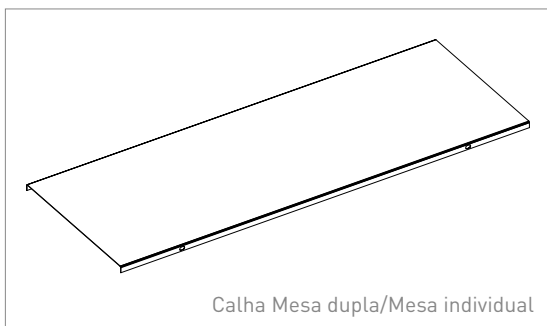

COMPLEMENTOS