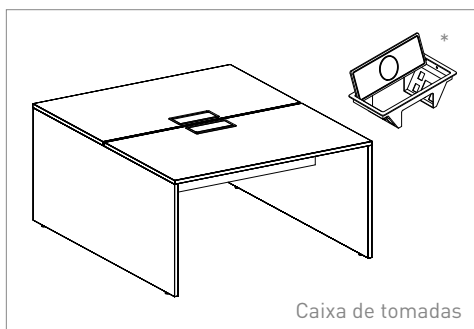

APOGGIO

PLATAFORMA APOGGIO

Apoggio é um produto versátil, com capacidade de adaptação aos mais diversos projetos e ambientes. Espaços de trabalho dinâmicos pedem mobiliário confortável, práticos e duráveis, que se integrem à arquitetura de cada ambiente. Criada para atender áreas operativas e gerenciais, Apoggio oferece soluções para atender de forma inteligente uma grande variedade de usuários, com alto índice de conforto e funcionalidade.

CARACTERÍSTICAS

Conectividade

Opção de passa cabos, caixa de tomadas plástica e plug play, além de diversas composições de conexões. Também pode ser utilizada nas posições direita, esquerda ou central da mesa.