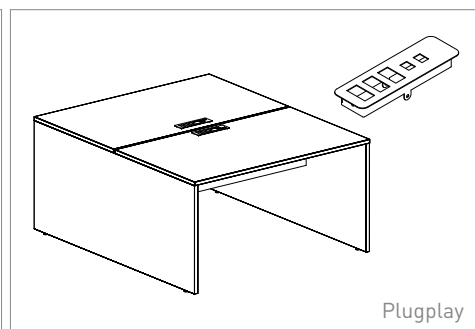

APOGGIO

PLATAFORMA APOGGIO

Apoggio é um produto versátil, com capacidade de adaptação aos mais diversos projetos e ambientes. Espaços de trabalho dinâmicos pedem mobiliário confortável, práticos e duráveis, que se integrem à arquitetura de cada ambiente. Criada para atender áreas operativas e gerenciais, Apoggio oferece soluções para atender de forma inteligente uma grande variedade de usuários, com alto índice de conforto e funcionalidade.

CARACTERÍSTICAS

Conectividade

Opção de passa cabos, caixa de tomadas plástica e plug play, além de diversas composições de conexões. Também pode ser utilizada nas posições direita, esquerda ou central da mesa.

*Caixa de tomada padrão único

Fornecedores:

- Tomada elétrica: furação 41x22mm
Fornecedores: Margirius e Injetel
- Tomada lógica: furação 15x20mm
Fornecedor: Furukawa

Com diversos acessórios e acabamentos, com tampo 25mm