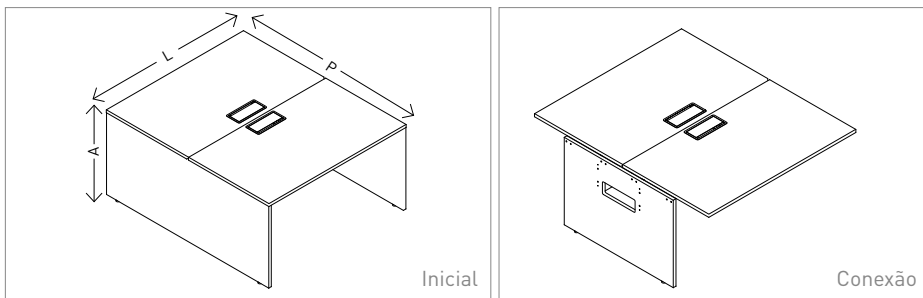

CARACTERÍSTICAS

Conectividade

Opção de passa cabos, caixa de tomadas plástica e plug play, além de diversas composições de conexões. Também pode ser utilizada nas posições direita, esquerda ou central da mesa.

*Caixa de tomada padrão único

Fornecedores:

- Tomada elétrica: furação 41x22mm
Fornecedores: Margirius e Injetel
- Tomada lógica: furação 15x20mm
Fornecedor: Furukawa

Com diversos acessórios e acabamentos, com tampo 25mm

CONFIGURAÇÕES

Mesa Dupla

Largura (L)	800, 1000, 1200, 1350, 1400, 1500, 1600, 1800
Altura (A)	730
Profundidade (P)	1200, 1350, 1400, 1600

Mesa Simples

Largura (L)	800, 1000, 1200, 1350, 1400, 1500, 1600, 1800
Altura (A)	730
Profundidade (P)	600, 675, 700, 800