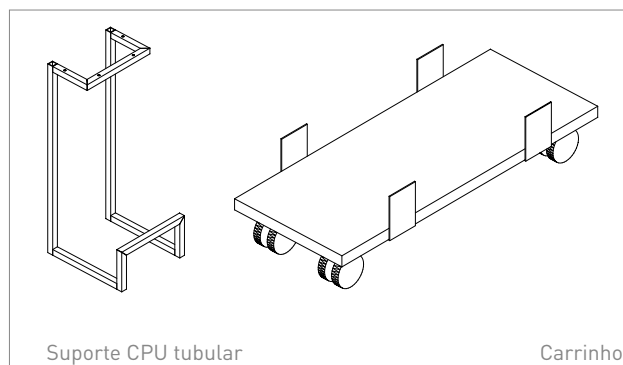

COMPLEMENTOS