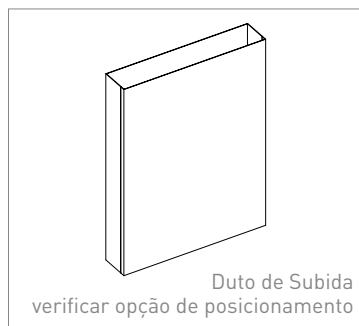

COMPLEMENTOS