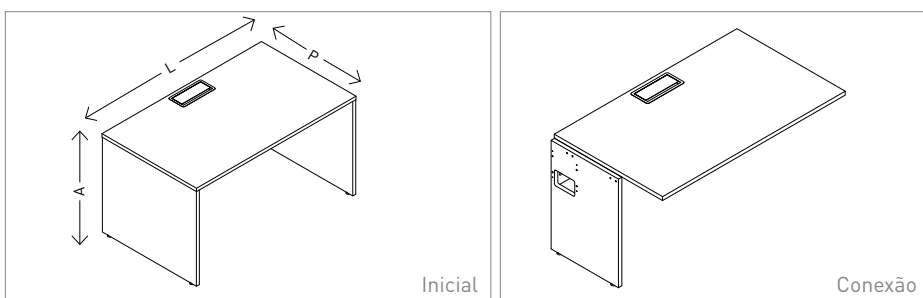

CARACTERÍSTICAS

Conectividade

Opção de passa cabos, caixa de tomadas plástica e plug play, além de diversas composições de conexões. Também pode ser utilizada nas posições direita, esquerda ou central da mesa.

*Caixa de tomada padrão único

Fornecedores:

- Tomada elétrica: furação 41x22mm
Fornecedores: Margirius e Injetel
- Tomada lógica: furação 15x20mm
Fornecedor: Furukawa

Com diversos acessórios e acabamentos, com tampo 25mm

CONFIGURAÇÕES

Mesa Dupla

Largura (L)	800, 1000, 1200, 1350, 1400, 1500, 1600, 1800
Altura (A)	730
Profundidade (P)	1200, 1350, 1400, 1600

Mesa Simples

Largura (L)	800, 1000, 1200, 1350, 1400, 1500, 1600, 1800
Altura (A)	730
Profundidade (P)	600, 675, 700, 800