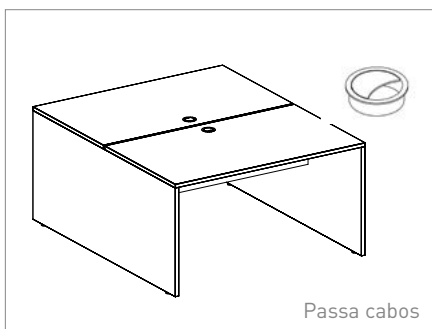

APOGGIO

PLATAFORMA APOGGIO

Apoggio é um produto versátil, com capacidade de adaptação aos mais diversos projetos e ambientes. Espaços de trabalho dinâmicos pedem mobiliário confortável, práticos e duráveis, que se integrem à arquitetura de cada ambiente. Criada para atender áreas operativas e gerenciais, Apoggio oferece soluções para atender de forma inteligente uma grande variedade de usuários, com alto índice de conforto e funcionalidade.

CARACTERÍSTICAS

Conectividade

Opção de passa cabos, caixa de tomadas plástica e plug play, além de diversas composições de conexões. Também pode ser utilizada nas posições direita, esquerda ou central da mesa.

CONFIGURAÇÕES

Mesa Dupla

Largura (L)	800, 1000, 1200, 1350, 1400, 1500, 1600, 1800
Altura (A)	730
Profundidade (P)	1200, 1350, 1400, 1600

Mesa Simples

Largura (L)	800, 1000, 1200, 1350, 1400, 1500, 1600, 1800
Altura (A)	730
Profundidade (P)	600, 675, 700, 800