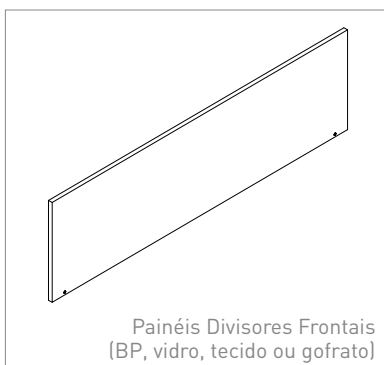

COMPLEMENTOS