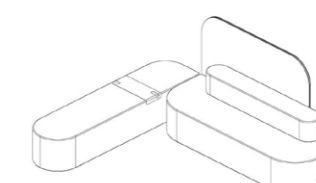

### Incontro Riposo

A Incontro Riposo foi desenvolvida para ambientes informais e relaxantes. Sua estrutura combina MDF de 18mm e eucalipto de 20mm, garantindo robustez e estabilidade. O assento em espuma D28 de 60mm e o encosto em espuma D20 de 20mm, ambos revestidos em tecido, oferecem conforto ergonômico. Conta com sapatas de polímero de 15mm para proteção do piso. A conectividade inclui tomada elétrica, USB tipo A e C, atendendo às demandas modernas. Com suporte porta-copos e um design acolhedor, a Incontro Riposo alia estética e funcionalidade para promover bem-estar.

Riposo Puff - Medidas	
Largura	400
Altura	450
Profundidade	400

Riposo Biombo Autoportante - Medidas	
Largura	900, 1200, 1800
Altura	1300
Profundidade	400 (base), 30 (espessura painel)

Riposo Kit01 - Medidas	
Largura	1200
Altura	1300
Profundidade	1050

Riposo Kit02 - Medidas	
Largura	2020
Altura	1300
Profundidade	1050

Riposo Kit03 - Medidas	
Largura	3000
Altura	1300
Profundidade	1050

Riposo Kit04 - Medidas	
Largura	3000
Altura	1300
Profundidade	1250

Riposo Kit05 - Medidas	
Largura	3650
Altura	1300
Profundidade	1250

Riposo Kit06 - Medidas	
Largura	3650
Altura	1300
Profundidade	1700

Riposo Kit07 - Medidas	
Largura	3020
Altura	1300
Profundidade	2650

Riposo Kit08 - Medidas	
Largura	3050
Altura	1300
Profundidade	1800

Riposo Kit09 - Medidas	
Largura	3000
Altura	730
Profundidade	2400