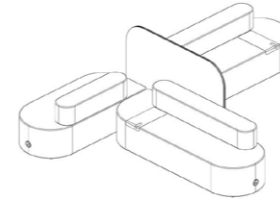

### Incontro Riposo

A Incontro Riposo foi desenvolvida para ambientes informais e relaxantes. Sua estrutura combina MDF de 18mm e eucalipto de 20mm, garantindo robustez e estabilidade. O assento em espuma D28 de 60mm e o encosto em espuma D20 de 20mm, ambos revestidos em tecido, oferecem conforto ergonômico. Conta com sapatas de polímero de 15mm para proteção do piso. A conectividade inclui tomada elétrica, USB tipo A e C, atendendo às demandas modernas. Com suporte porta-copos e um design acolhedor, a Incontro Riposo alia estética e funcionalidade para promover bem-estar.

Riposo Kit02 - Medidas	
Largura	2020
Altura	1300
Profundidade	1050

Riposo Kit03 - Medidas	
Largura	3000
Altura	1300
Profundidade	1050

Riposo Kit04 - Medidas	
Largura	3000
Altura	1300
Profundidade	1250

Riposo Kit05 - Medidas	
Largura	3650
Altura	1300
Profundidade	1250

Riposo Kit06 - Medidas	
Largura	3650
Altura	1300
Profundidade	1700

Riposo Kit07 - Medidas	
Largura	3020
Altura	1300
Profundidade	2650

Riposo Kit08 - Medidas	
Largura	3050
Altura	1300
Profundidade	1800

Riposo Kit09 - Medidas	
Largura	3000
Altura	730
Profundidade	2400

Riposo Kit10 - Medidas	
Largura	3250
Altura	1300
Profundidade	4280

Riposo Kit11 - Medidas	
Largura	4280
Altura	1300
Profundidade	4280

Suporte Café - Medidas	
Largura	150
Altura	90
Profundidade	105

Apenas para Incontro Uno