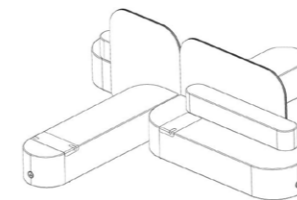

Riposo Puff - Medidas	
Largura	400
Altura	450
Profundidade	400

Riposo Biombo Autoportante - Medidas	
Largura	900, 1200, 1800
Altura	1300
Profundidade	400 (base), 30 (espessura painel)

Riposo Kit01 - Medidas	
Largura	1200
Altura	1300
Profundidade	1050

Riposo Kit02 - Medidas	
Largura	2020
Altura	1300
Profundidade	1050

Riposo Kit03 - Medidas	
Largura	3000
Altura	1300
Profundidade	1050

Riposo Kit04 - Medidas	
Largura	3000
Altura	1300
Profundidade	1250

Riposo Kit05 - Medidas	
Largura	3650
Altura	1300
Profundidade	1250

Riposo Kit06 - Medidas	
Largura	3650
Altura	1300
Profundidade	1700

Riposo Kit07 - Medidas	
Largura	3020
Altura	1300
Profundidade	2650

Riposo Kit08 - Medidas	
Largura	3050
Altura	1300
Profundidade	1800

Riposo Kit09 - Medidas	
Largura	3000
Altura	730
Profundidade	2400

Riposo Kit10 - Medidas	
Largura	3250
Altura	1300
Profundidade	4280

Riposo Kit11 - Medidas	
Largura	4280
Altura	1300
Profundidade	4280

Suporte Café - Medidas	
Largura	150
Altura	90
Profundidade	105

Apenas para Incontro Uno