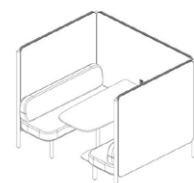

### Incontro Riposo

A Incontro Riposo foi desenvolvida para ambientes informais e relaxantes. Sua estrutura combina MDF de 18mm e eucalipto de 20mm, garantindo robustez e estabilidade. O assento em espuma D28 de 60mm e o encosto em espuma D20 de 20mm, ambos revestidos em tecido, oferecem conforto ergonômico. Conta com sapatas de polímero de 15mm para proteção do piso. A conectividade inclui tomada elétrica, USB tipo A e C, atendendo às demandas modernas. Com suporte porta-copos e um design acolhedor, a Incontro Riposo alia estética e funcionalidade para promover bem-estar.

Riposo Kit06 - Medidas	
Largura	3650
Altura	1300
Profundidade	1700

Riposo Kit07 - Medidas	
Largura	3020
Altura	1300
Profundidade	2650

Riposo Kit08 - Medidas	
Largura	3050
Altura	1300
Profundidade	1800

Riposo Kit09 - Medidas	
Largura	3000
Altura	730
Profundidade	2400

Riposo Kit10 - Medidas	
Largura	3250
Altura	1300
Profundidade	4280

Riposo Kit11 - Medidas	
Largura	4280
Altura	1300
Profundidade	4280

Suporte Café - Medidas	
Largura	150
Altura	90
Profundidade	105

Apenas para Incontro Uno

Luminária - Medidas	
Largura	650
Altura	35
Profundidade	50

Para Incontro Nesso e Uno  
Pode ser fixada  
horizontal ou vertical

Incontro Nesso 04 Pessoas- Medidas	
Largura	2000
Altura	1600
Profundidade	1600