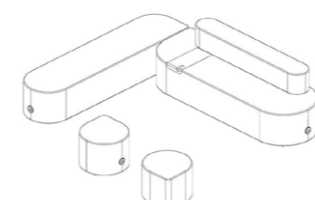

Riposo Kit02 - Medidas	
Largura	2020
Altura	1300
Profundidade	1050

Riposo Kit03 - Medidas	
Largura	3000
Altura	1300
Profundidade	1050

Riposo Kit04 - Medidas	
Largura	3000
Altura	1300
Profundidade	1250

Riposo Kit05 - Medidas	
Largura	3650
Altura	1300
Profundidade	1250

Riposo Kit06 - Medidas	
Largura	3650
Altura	1300
Profundidade	1700

Riposo Kit07 - Medidas	
Largura	3020
Altura	1300
Profundidade	2650

Riposo Kit08 - Medidas	
Largura	3050
Altura	1300
Profundidade	1800

Riposo Kit09 - Medidas	
Largura	3000
Altura	730
Profundidade	2400

Riposo Kit10 - Medidas	
Largura	3250
Altura	1300
Profundidade	4280

Riposo Kit11 - Medidas	
Largura	4280
Altura	1300
Profundidade	4280

Suporte Café - Medidas	
Largura	150
Altura	90
Profundidade	105

Apenas para Incontro Uno