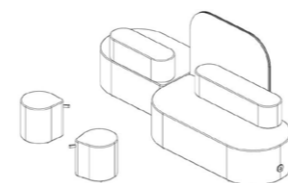

### Incontro Riposo

A Incontro Riposo foi desenvolvida para ambientes informais e relaxantes. Sua estrutura combina MDF de 18mm e eucalipto de 20mm, garantindo robustez e estabilidade. O assento em espuma D28 de 60mm e o encosto em espuma D20 de 20mm, ambos revestidos em tecido, oferecem conforto ergonômico. Conta com sapatas de polímero de 15mm para proteção do piso. A conectividade inclui tomada elétrica, USB tipo A e C, atendendo às demandas modernas. Com suporte porta-copos e um design acolhedor, a Incontro Riposo alia estética e funcionalidade para promover bem-estar.

Riposo Puff - Medidas	
Largura	400
Altura	450
Profundidade	400

Riposo Biombo Autoportante - Medidas	
Largura	900, 1200, 1800
Altura	1300
Profundidade	400 (base), 30 (espessura painel)

Riposo Kit01 - Medidas	
Largura	1200
Altura	1300
Profundidade	1050

Riposo Kit02 - Medidas	
Largura	2020
Altura	1300
Profundidade	1050

Riposo Kit03 - Medidas	
Largura	3000
Altura	1300
Profundidade	1050

Riposo Kit04 - Medidas	
Largura	3000
Altura	1300
Profundidade	1250

Riposo Kit05 - Medidas	
Largura	3650
Altura	1300
Profundidade	1250